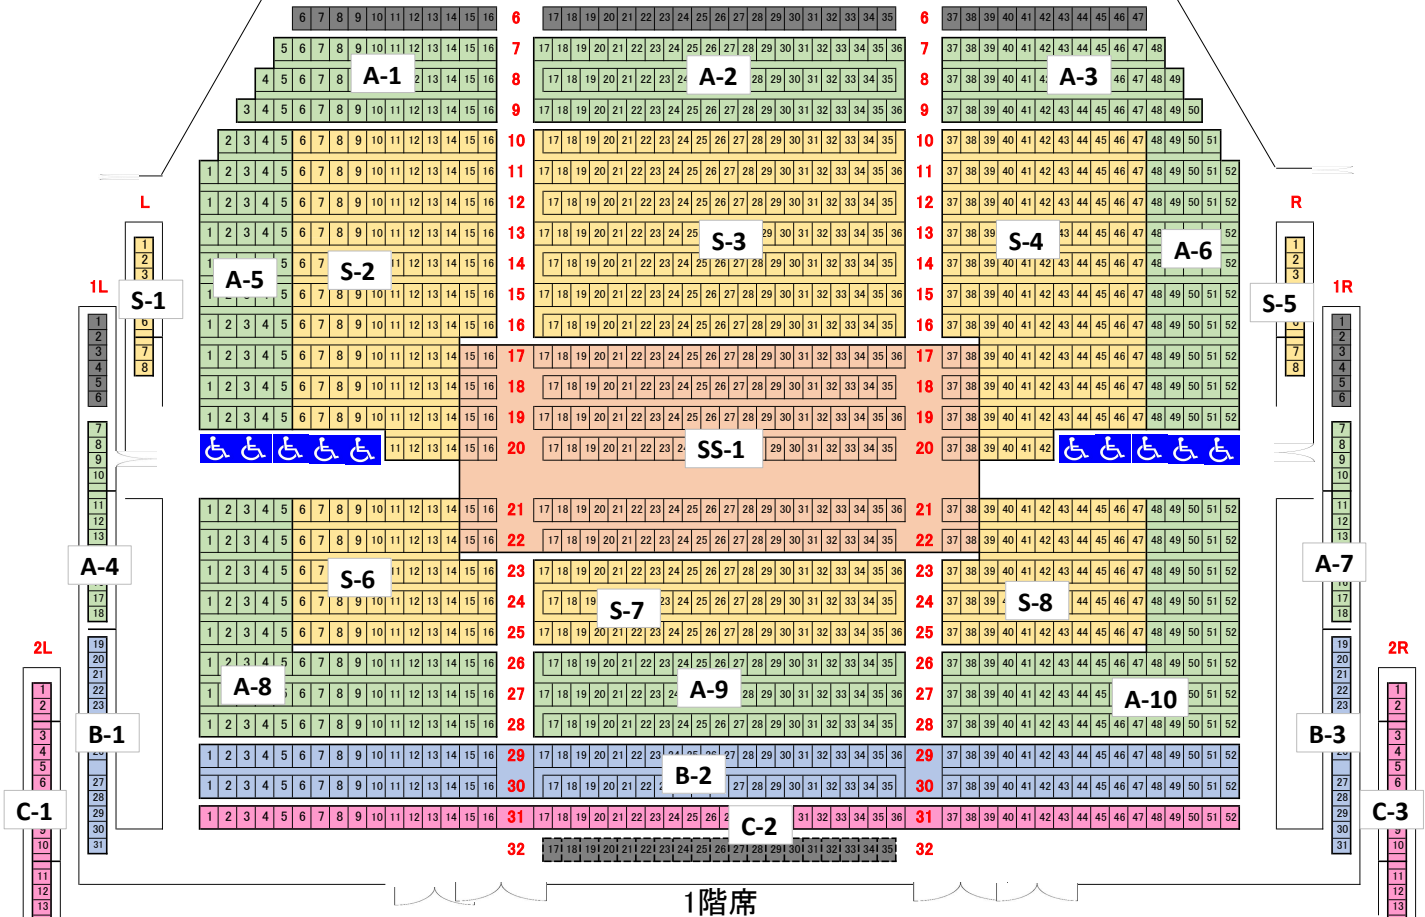

# 定期演奏会座席表 (高崎芸術劇場)

舞 台

- SS席 ■
- S席 ■
- A席 ■
- B席 ■
- C席 ■
- 車椅子席 ♿

座席前方1~6列は舞台設営の関係上、  
定期会員でのお取り扱いはございません。

1階席

2階席