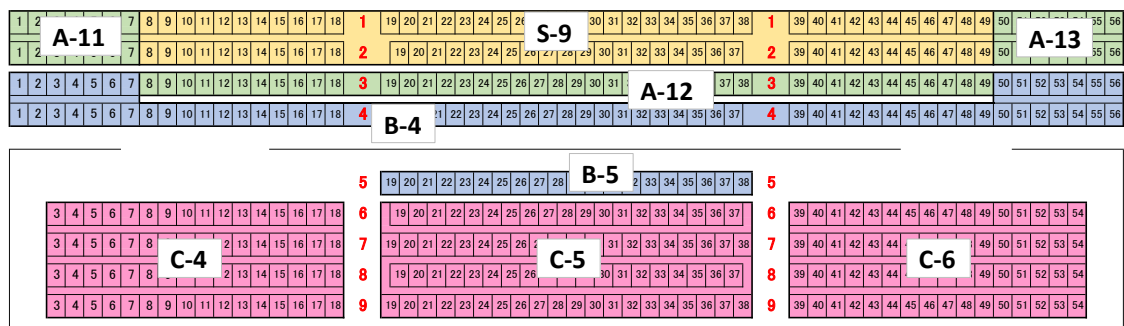

# 定期演奏会座席表 (高崎芸術劇場)

舞 台

- SS席 ■
- S席 ■
- A席 ■
- B席 ■
- C席 ■
- 車椅子席 ♿

座席前方1~6列は舞台設営の関係上、  
定期会員でのお取り扱いはございません。

1階席

2階席