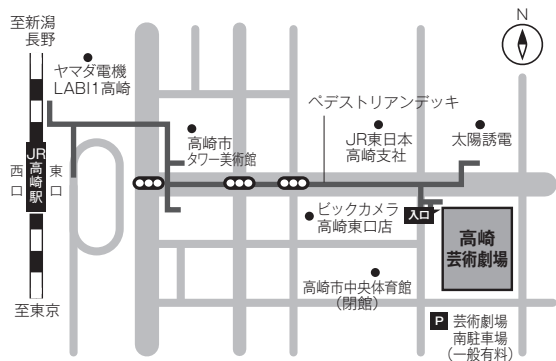

【高崎芸術劇場ご案内】

●高崎芸術劇場 〒370-0841 群馬県高崎市栄町9-1

TEL.027-321-7300

●交通のご案内 JR高崎駅東口から徒歩5分

(駅直結のペDESTリアンデッキがございます。)

高崎芸術劇場に専用駐車場及び提携駐車場はありません。
周辺駐車場、高崎芸術劇場シャトルについては右記のQRからご確認ください。
公演当日は会場周辺の駐車場の混雑が予想されます。
時間に余裕をもってご来場ください。

【メガネのイタガキ文化ホール伊勢崎ご案内】

●伊勢崎市文化会館 〒372-0014 群馬県伊勢崎市昭和町3918

TEL 0270-23-6070

●交通のご案内

- 北関東自動車道伊勢崎ICより車で約10分
- 関越自動車道本庄・児玉ICより車で約45分
- JR両毛線・東武伊勢崎線伊勢崎駅より徒歩で約30分
(タクシー等で約5分)

公演当日は会場周辺の駐車場の混雑が予想されます。時間に余裕をもってご来場ください。