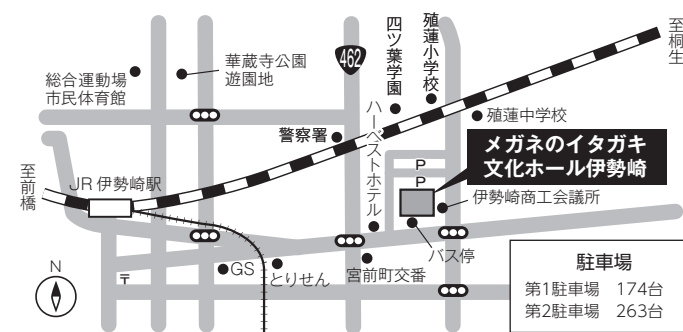

【高崎芸術劇場ご案内】

●高崎芸術劇場 〒370-0841 群馬県高崎市栄町9-1

TEL.027-321-7300

●交通のご案内 JR高崎駅東口から徒歩5分

(駅直結のペDESTリアンデッキがございます。)

高崎芸術劇場に専用駐車場及び提携駐車場はありません。
周辺駐車場、高崎芸術劇場シャトルについては右記のQRからご確認ください。
公演当日は会場周辺の駐車場の混雑が予想されます。
時間に余裕をもってご来場ください。

【メガネのイタガキ文化ホール伊勢崎ご案内】

●伊勢崎市文化会館 〒372-0014 群馬県伊勢崎市昭和町3918

TEL 0270-23-6070

●交通のご案内

- 北関東自動車道伊勢崎ICより車で約10分
- 関越自動車道本庄・児玉ICより車で約45分
- JR両毛線・東武伊勢崎線伊勢崎駅より徒歩で約30分
(タクシー等で約5分)

公演当日は会場周辺の駐車場の混雑が予想されます。時間に余裕をもってご来場ください。